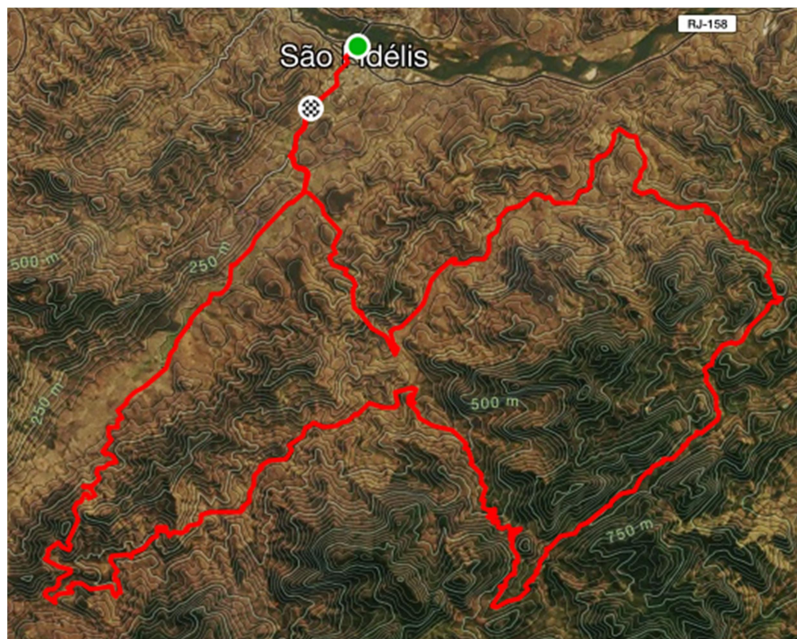

DESAFIO DAS MONTANHAS 2022

MAPA – PERCURSO PRÓ – 80 km

<https://www.strava.com/activities/1765397406>