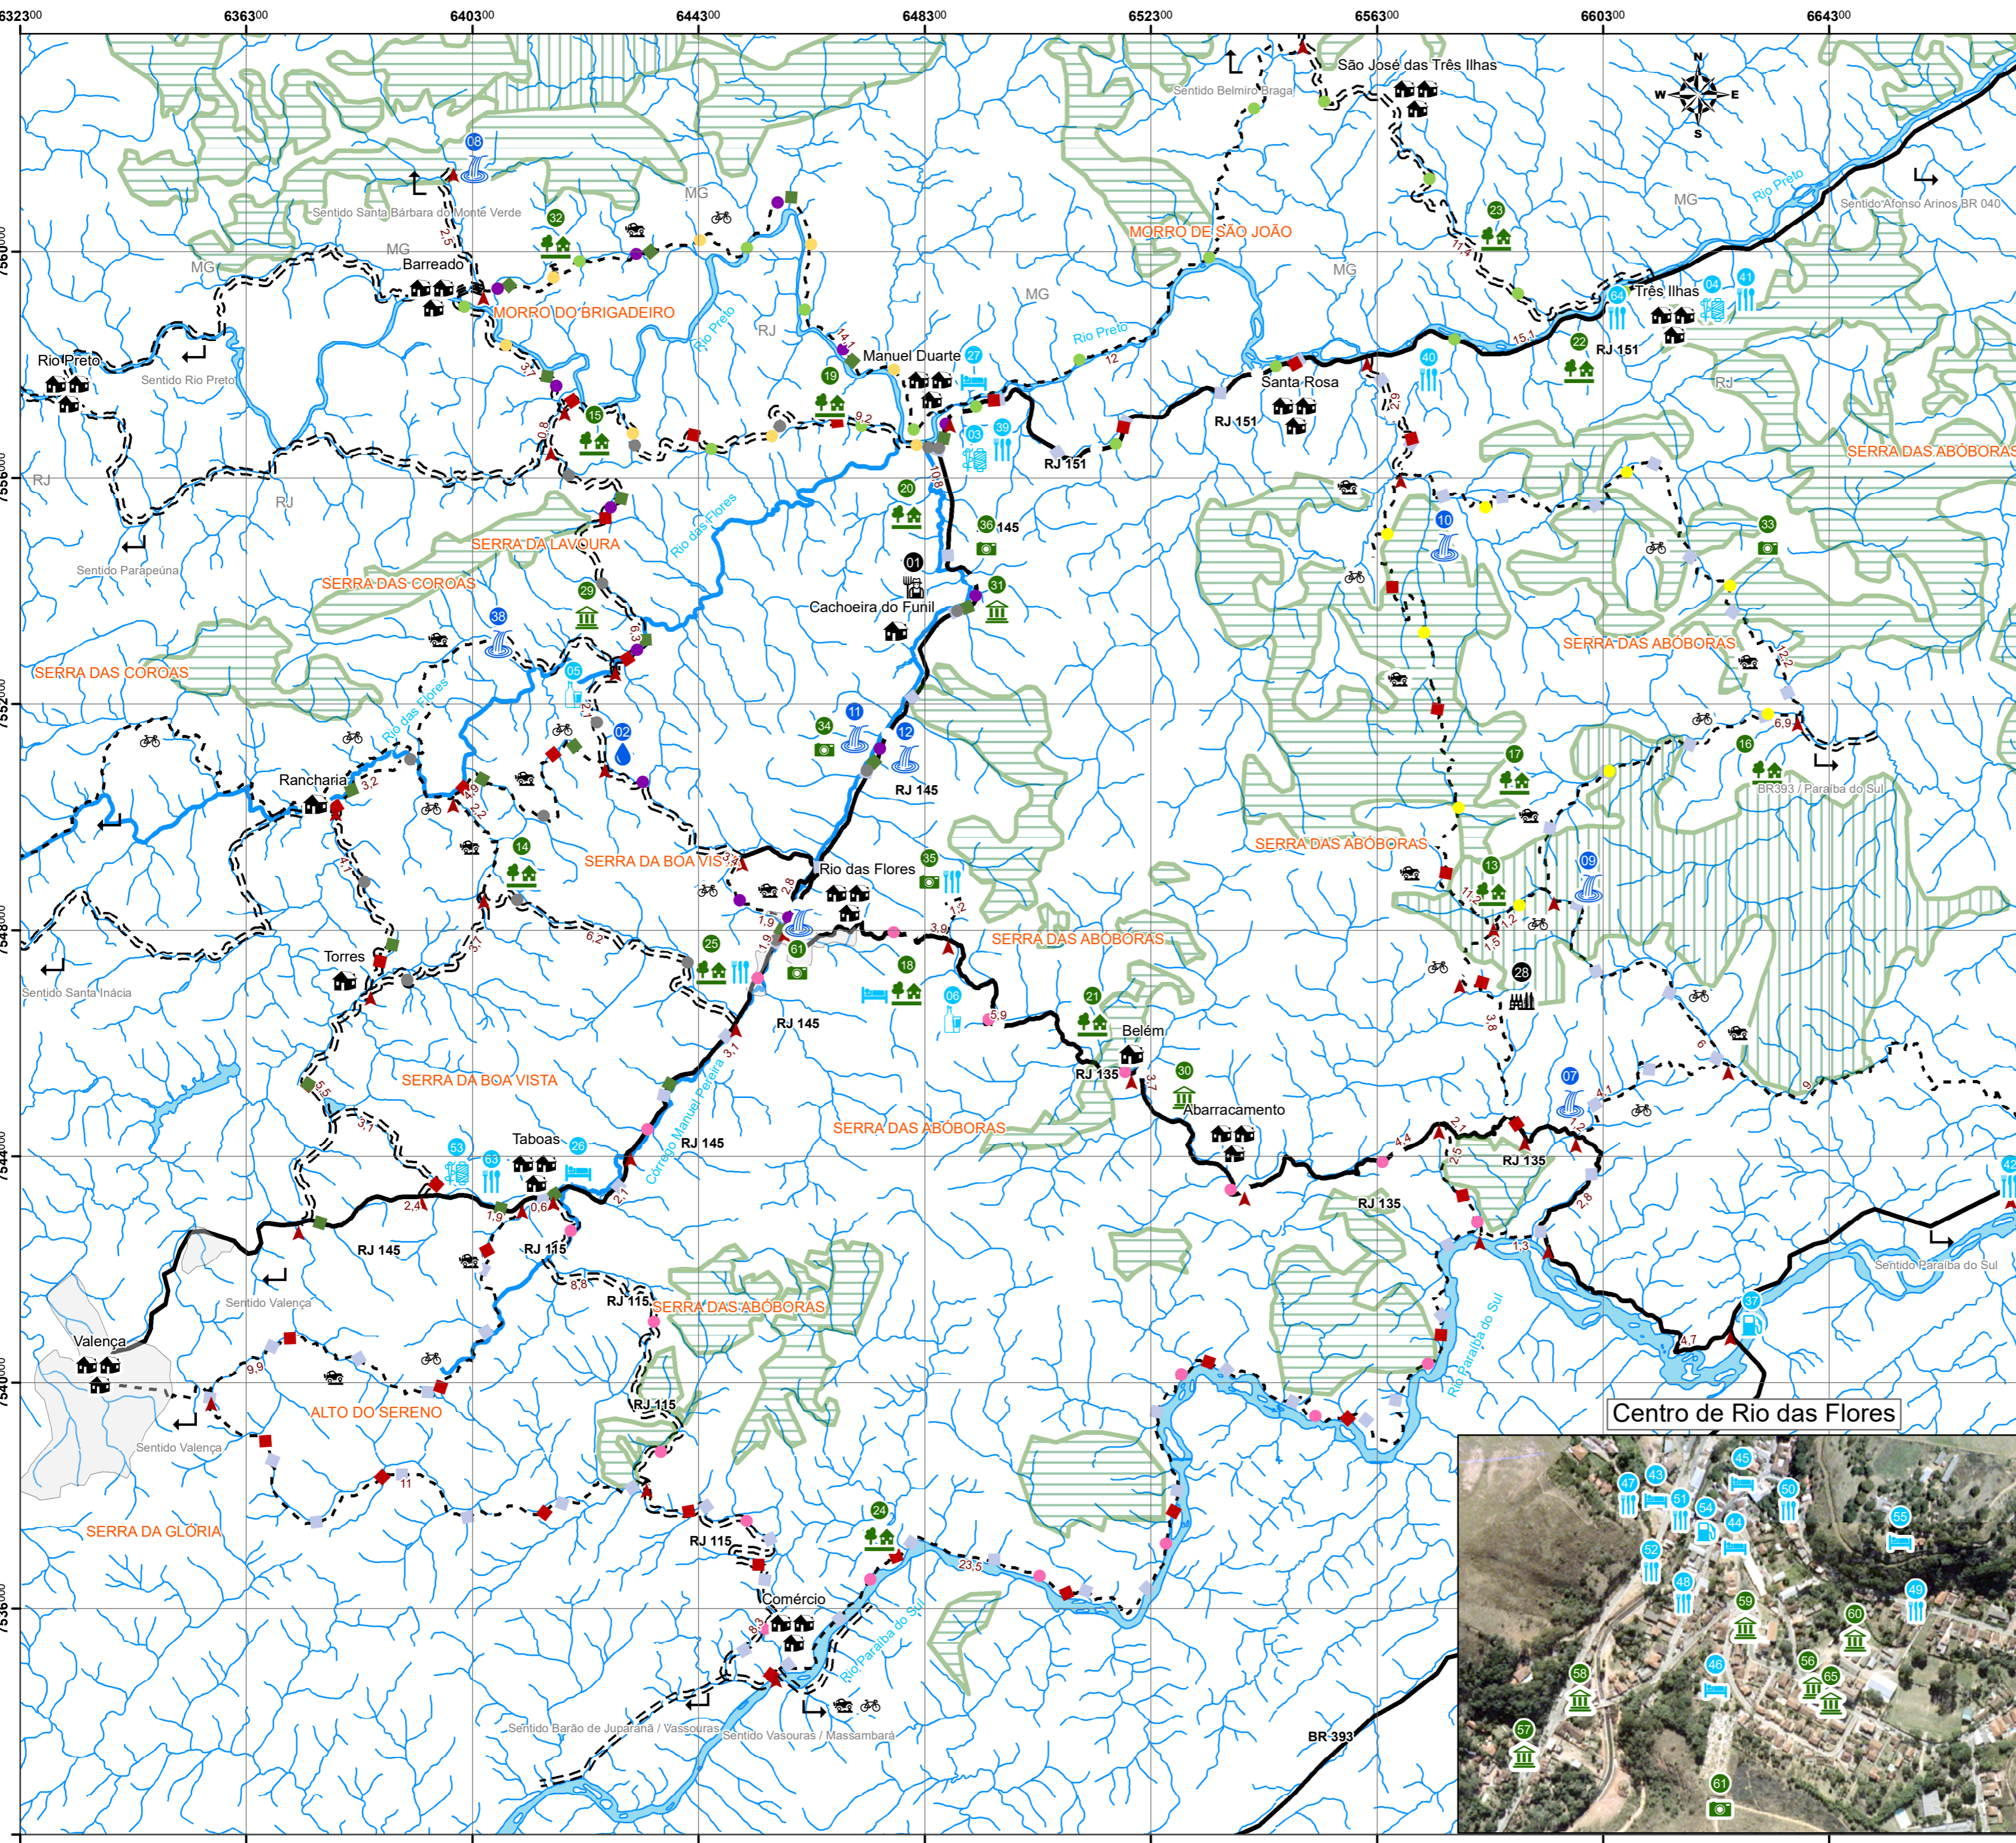

Roteiros de Turismo Rural

Prefeitura Municipal de Rio das Flores - RJ

Legenda	Nome	Classe	Telefone
1	Associação de Agricultores-AGRIFA	Associação	(24) 99969-1327
2	Mina Recantinho	Água Potável	
3	Florante	Artesanato	(24) 2458-0190
4	Artesanato Três Ilhas	Artesanato	
5	Cachaca Werneck	Cachaçaria	(24) 99298-9900/(24) 99298-9998
6	Cachaca Vieira e Castro	Cachaçaria	(24) 99939-0714
7	João Caraca	Cachoeira Limpas	
8	Cachoeira do Barreado	Cachoeira Limpas	
9	Cachoeira da Barreira	Cachoeira Limpas	
10	Cachoeira do Amor	Cachoeira Limpas	(24) 2458-1179/(24)99834-8514
11	Balneario Municipal	Cachoeira Limpas	
12	Cachoeira do Chuveirinho	Cachoeira Limpas	
13	Fazenda da Barreira	Fazenda	
14	Fazenda Juca das Palmeiras	Fazenda	
15	Fazenda São Pedro	Fazenda	
16	Fazenda Santa Vitória	Fazenda	
17	Fazenda Santa Clara	Fazenda	
18	Fazenda União	Fazenda / Hospedagem	(24) 2458-1701
19	Fazenda da Loanda	Fazenda	(24) 2458-0093
20	Fazenda Paraíba	Fazenda	
21	Fazenda da Forquilha	Fazenda	
22	Fazenda Santa Justa	Fazenda	
23	Fazenda Prosperidade	Fazenda	
24	Fazenda Guaritá	Fazenda	
25	Fazenda Santo Inácio	Fazenda / Restaurante	(24) 2458-1086/(24) 99859-5727
26	Pousada Hibiscos	Hospedagem	(24) 2458-4190/(24) 99229-3619
27	Chales San Thomas	Hospedagem	(24)2458-0260
28	Tapirioá	Indústria	
29	Ponte de Ferro	Interesse Histórico	
30	Escriva Tereza	Interesse Histórico	
31	Estação Ferroviária Cachoeira do Funil	Interesse Histórico	
32	Fazenda da Bolívia	Fazenda	
33	Torre da TV Tupi	Mirante	(24)9969-1327
34	Cachoeira São Leandro	Mirante	(24)9911-8800
35	Mirante dos Sonhos	Mirante / Restaurante	
36	Cachoeira do Funil	Mirante	(24)98173-1389
37	Santa Cruz e Combustíveis	Posto de Combustível	(24)2458-0636/(24)99927-8278
38	Rancho Pacielito	Balneario	(24)2458-0216/(32)99943-5106
39	Restaurante Sabor Mineiro	Restaurante	(24)2458-1213
40	Chapadão	Restaurante	(24)2458-1037
41	Dona Teresinha	Restaurante	(32)99836-3033/(32)99199-2868
42	Churrascaria Imperador (BR393)	Restaurante	(24) 2263-4055
43	Estação Pousa das Flores	Hospedagem	(24)2458-1037
44	Pousada Litos do Campo	Hospedagem	(24)2458-1286
45	Pousada Vila das Flores	Hospedagem	(24)2458-1114
46	Hospedagem Santa Tereza	Hospedagem	(24)2458-1213
47	Escondidinho	Restaurante	(24)2458-1037
48	Sabor de Casa	Restaurante	(24)2458-0546
49	Cozinha da Tia Célia e Neusa	Restaurante	(24)2458-0643
50	Restaurante da Paulinha	Restaurante	(24)2458-1000/(24)98806-0995
51	Vila Santa	Restaurante	(24)2458-1182
52	Fred's Bistrô	Restaurante	(24)98825-1015
53	Amor à Arte	Artesanato	(24)2458-4121/(24)2458-4117
54	BR Combustíveis	Combustível	(24)2458-1200
55	Pousada Rio das Flores	Hospedagem	(24) 99853-6963
56	Casa da Cultura	Turístico	(24)2458-1115
57	Estação Ferroviária de Rio das Flores	Turístico	
58	Depósito de Café da Ferrovia	Turístico	
59	Igreja Matriz	Turístico	(24)2458-1159
60	Parque de Eventos	Turístico	(24)2458-1115
61	Cruzeiro	Turístico	
62	Expresso das Artes	Artesanato	(24)98180-9801
63	Restaurante da Toninha	Restaurante	(24)2458-4293/(24)98103-1762
64	Restaurante Vô Nani	Restaurante	(32)99994-1952
65	Câmara Municipal	Turístico	(24)2458-6402